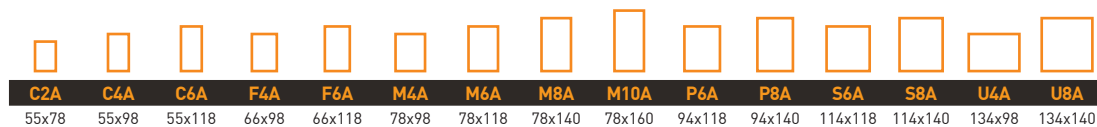

DOSTUPNÉ ROZMĚRY [cm]

V ČOM SPOČÍVA UNIVERZÁLNOST?

Produkt je kompatibilný s oknami Dakea, VELUX®, Fakro®, RoofLITE®, Keylite®, DAKSTRA, Optilight® a Starlite®.