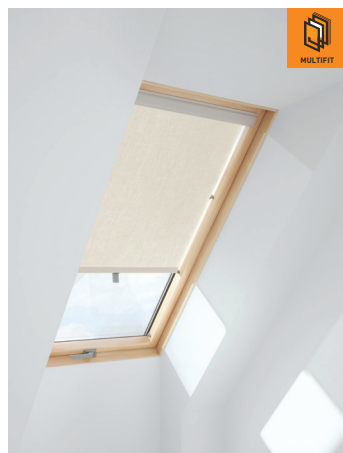

ROLETY

100% ZATEMNIENIE

ZATEMŇUJÚCA ROLETA | DUR

VLASTNOSTI

- Dokonale prilieha k našim strešným oknám – netreba žiadne úpravy
- Jednoduchá montáž – trvá len 5 minút
- 100 % zatemnenie
- Kvalitná pogumovaná polyesterová látka
- Materiál je odolný voči opotrebeniu a znečisteniu
- Ľahké čistenie mokrou handričkou
- Zastavenie v ľubovoľnej polohe
- Elegantné diely s povrchom z lešteného hliníka
- Zlepšuje hodnotu U až o 0,2 W/m²K (podľa výpočtu CSTB)
- 2-ročná záruka

4217

4213

ROZPTÝLENÉ SVETLO A SÚKROMIE

VNÚTORNÁ ROLETA | RHR

VLASTNOSTI

- Dokonale prilieha k našim strešným oknám – netreba žiadne úpravy
- Jednoduchá montáž – trvá len 5 minút
- Výborné na stlmenie svetla
- Tkanina z priesvitného polyesteru
- Materiál je odolný voči opotrebeniu a znečisteniu
- Možnosť 3 rôznych fixačných polôh
- Ľahké čistenie mokrou handričkou
- Elegantné diely s povrchom z lešteného hliníka
- 2-ročná záruka

FARBA

4312 Tmavomodrá, 4319 Běžová

4312

4319

FILTROVANÉ SVETLO

ŽALÚZIA | PAR

VLASTNOSTI

- Dokonale prilieha k našim strešným oknám – netreba žiadne úpravy
- Jednoduchá montáž – trvá len 5 minút
- Lakované hliníkové lamely odolné voči vlhkosti
- Zastavenie v ľubovoľnej polohe
- Efekt klasických žalúzií
- Praktické používanie bez šnúrok
- Ideálne do vlhkého prostredia
- Aj pri použití žalúzií je možné okno ľahko otvoriť a vpustiť čerstvý vzduch
- 2-ročná záruka