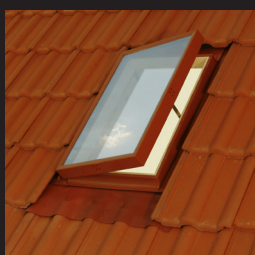

Vlastnosti

- Integrované lemovanie s manžetou
- Predinštalované penové tesnenie na strešnú krytinu
- Na strechy so sklonom 15 až 60°
- Vhodné pre všetky bežné typy strešných krytín až do výšky profilu 90 mm
- Dva spôsoby otvárania: výklopné a otváranie do strany
- Odolné voči poveternostným vplyvom a UV žiareniu
- Rám vyrobený v peci sušeného laminovaného borovicového dreva
- Fungicídna ochrana
- 14 mm dvojsklo (3–8–3)
- Rukoväť z chrómovanej ocele s dvoma vetracími polohami
- 2 ročná záruka
- K dispozícii v červenej farbe (RAL 8004)

www.dakea.com