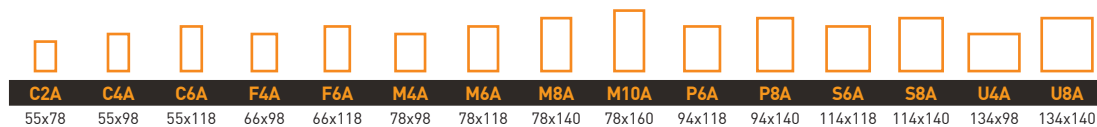

DOSTUPNÉ ROZMĚRY [cm]

V ČOM SPOČÍVA UNIVERZÁLNOST?

Produkt je kompatibilný s oknami Dakea, VELUX®, Fakro®, RoofLITE®, Keylite®, DAKSTRA, Optilight® a Starlite®.