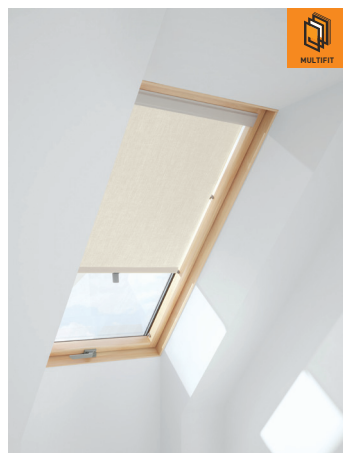

ROZPTÝLENÉ SVETLO A SÚKROMIE

VNÚTORNÁ ROLETA | RHA

VLASTNOSTI

- Dokonale prilieha k našim strešným oknám – netreba žiadne úpravy
- Jednoduchá montáž – trvá len 5 minút
- Výborné na stlmenie svetla
- Tkanina z priesvitného polyesteru
- Materiál je odolný voči opotrebeniu a znečisteniu
- Možnosť 3 rôznych fixačných polôh
- Ľahké čistenie mokrou handričkou
- Elegantné diely s povrchom z lešteného hliníka
- 2-ročná záruka

FARBA

4312 Tmavomodrá, 4319 Běžová

4312

4319