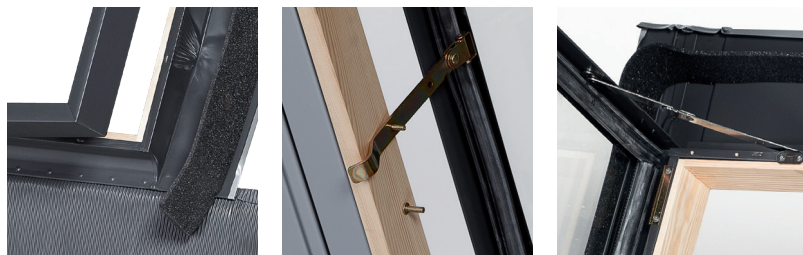

CE¹⁸
EN 14351-1:2006
+A2:2016

www.dakea.sk

Roof windows for **smart professionals**

TDS_KFE SK_20190506