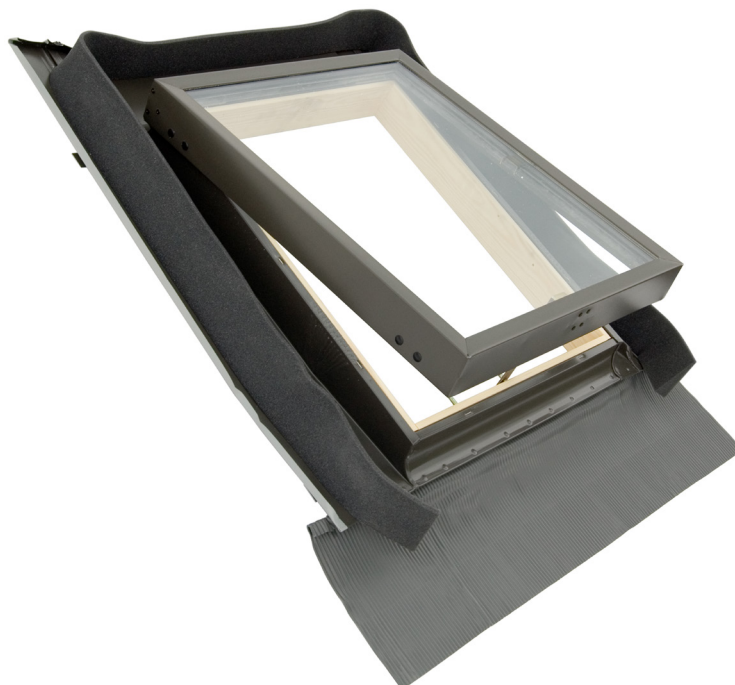

Technická špecifikácia

Flex

Svetlík

2 ROČNÁ
ZÁRUKA

DOSTUPNÉ VEĽKOSTI

KFB4555
45 x 55 cm

KFB4573
45 x 73 cm

Vlastnosti

- Integrované lemovanie s manžetou
- Predinštalované penové tesnenie na strešnú krytinu
- Na strechy so sklonom 15 až 60°
- Vhodné pre všetky bežné typy strešných krytín až do výšky profilu 90 mm
- Dva spôsoby otvárania: výklopné a otváranie do strany
- Odolné voči poveternostným vplyvom a UV žiareniu
- Rám vyrobený v peci sušeného laminovaného borovicového dreva
- Fungicídna ochrana
- 14 mm dvojsklo (3–8–3)
- Rukoväť z chrómovanej ocele s dvoma vetracími polohami
- 2 ročná záruka
- K dispozícii v sivej farbe (RAL 7043)