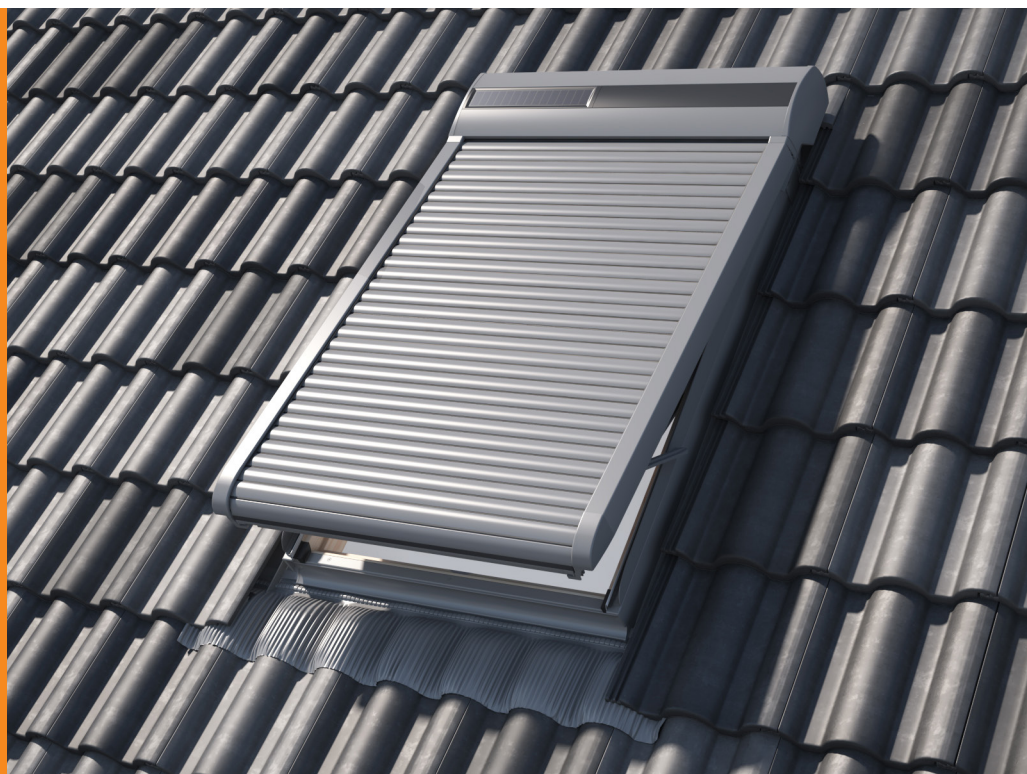

VONKAJŠIA SOLÁRNA ROLETA

SSR

Vonkajšia solárna roleta je navrhnutá tak, aby sa dokonale prispôbila všetkým rozmerom strešných okien Dakea.

Táto roleta poskytuje ochranu v lete pred teplom a v zime pred chladom. Keď je roleta zatiahnutá dole, zabezpečuje dodatočné tlmenie zvuku a bezpečnosť.

3 ROČNÁ
ZÁRUKA

Ekologický produkt ovládaný solárnou energiou

Z výroby spárovaný nástenný vypínač. Kompatibilné so systémom IO-homecontrol®

Menej tepla a viac tieňa vo vašej miestnosti

Redukcia hluku a viac pohodlia

Zlepšenie teplej izolácie až do 16% (v závislosti na type zasklenia)

Možnosť otvorenia okna pri zatiahnutí rolete (možnosť mať čerstvý vzduch a zároveň aj tieň)

Jednoduchá montáž z interiéru

100%-ná ochrana súkromia a pomoc proti vlámaniu

Inovatívny produkt vysokej kvality

POUŽITIE

- V obytných a vo verejných budovách
- Na strechách so sklonom 15 – 90°
- Navrhnuté na kynné strešné okná Dakea bez ohľadu na materiál strešnej krytiny

VLASTNOSTI