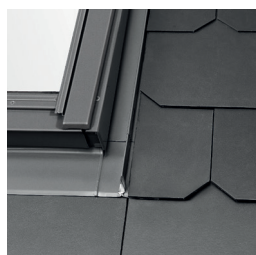

DOSTUPNÉ ROZMERY [cm]

C2A	C4A	C6A	F4A	F6A	M4A	M6A	M8A	M10A	P6A	P8A	S6A	S8A	U4A	U8A
55x78	55x98	55x118	66x98	66x118	78x98	78x118	78x140	78x160	94x118	94x140	114x118	114x140	134x98	134x140