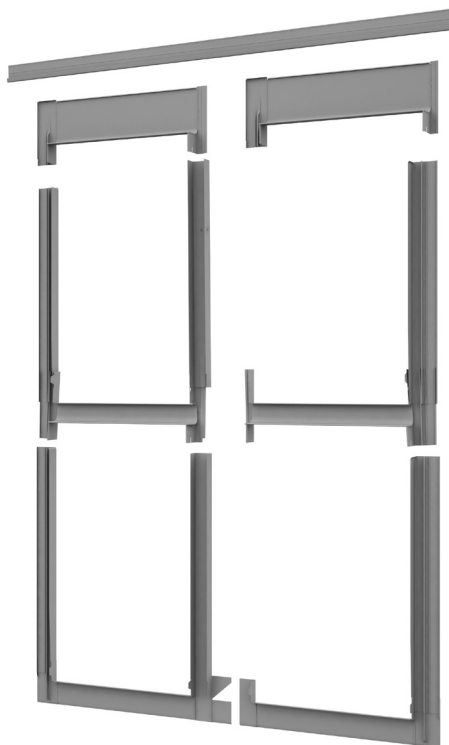

KOMBI LEMOVANIE PRE PLOCHÉ KRYTINY

SCX

0-16 mm

POUŽITIE

- Vhodné pre strechy so sklonom 15 -90°
- Vhodné pre bridlicové dosky a ploché krytiny do 8 mm (max. celková hrúbka je 16 mm).
- Vzájomná vzdialenosť strešných okien 100 mm

VLASTNOSTI

- Dokonalá vodotesnosť
- Jednoduchá inštalácia
- Odolnosť voči UV žiareniu a vplyvom počasia
- Bezolovnaté komponenty
- Jednodielne bočné prvky
- Zabezpečenie dokonalého utesnenia strešného okna v plochej strešnej krytine

MATERIÁL

- Hliník
- Farba šedá, RAL7043

DOSTUPNÉ ROZMERY [cm]

C2A	C4A	C6A	F4A	F6A	M4A	M6A	M8A	M10A	P6A	P8A	S6A	S8A	U4A	U8A
55x78	55x98	55x118	66x98	66x118	78x98	78x118	78x140	78x160	94x118	94x140	114x118	114x140	134x98	134x140

www.dakea.com

TECHNICKÁ ŠPECIFIKÁCIA

	13	2	46	5	7
E 100 mm	SCX C2A 13E	SCX C2A 2E	SCX C2A 46EE	UCX C2A 5EE	SCX C2A 7E
	SCX C4A 13E	SCX C4A 2E	SCX C4A 46EE	UCX C4A 5EE	SCX C4A 7E
	SCX C6A 13E	SCX C6A 2E	SCX C6A 46EE	-	SCX C6A 7E
	SCX F4A 13E	SCX F4A 2E	SCX F4A 46EE	UCX F4A 5EE	SCX F4A 7E
	SCX F6A 13E	SCX F6A 2E	SCX F6A 46EE	UCX F6A 5EE	SCX F6A 7E
	SCX M4A 13E	SCX M4A 2E	SCX M4A 46EE	UCX M4A 5EE	SCX M4A 7E
	SCX M6A 13E	SCX M6A 2E	SCX M6A 46EE	UCX M6A 5EE	SCX M6A 7E
	SCX M8A 13E	SCX M8A 2E	SCX M8A 46EE	UCX M8A 5EE	SCX M8A 7E
	SCX M10A 13E	SCX M10A 2E	SCX M10A 46EE	UCX M10A 5EE	SCX M10A 7E
	SCX P6A 13E	SCX P6A 2E	SCX P6A 46EE	UCX P6A 5EE	SCX P6A 7E
	SCX P8A 13E	SCX P8A 2E	SCX P8A 46EE	UCX P8A 5EE	SCX P8A 7E
	SCX S6A 13E	SCX S6A 2E	SCX S6A 46EE	UCX S6A 5EE	SCX S6A 7E
	SCX S8A 13E	SCX S8A 2E	SCX S8A 46EE	UCX S8A 5EE	SCX S8A 7E
	SCX U4A 13E	SCX U4A 2E	SCX U4A 46EE	UCX U4A 5EE	SCX U4A 7E
	SCX U8A 13E	SCX U8A 2E	SCX U8A 46EE	UCX U8A 5EE	SCX U8A 7E