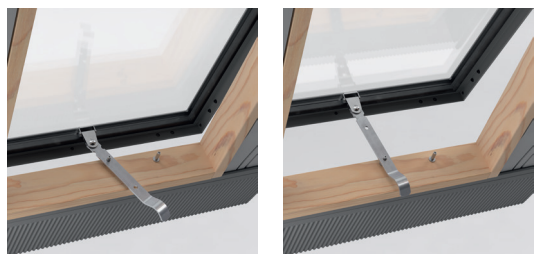

TECHNICKÁ ŠPECIFIKÁCIA

FLEX / FLEX RED

KFB/ KFB RED

SVETLÍK

POUŽITIE

- Vo verejných a obytných budovách
- V nevykurovaných, neobývaných priestoroch ako sú podkrovia, garáže atď.
- Na strechy so sklonom 15 až 60° (KFB 9048: 15-45°)
- Vhodné pre všetky bežné typy strešných krytín až do výšky profilu 90 mm

VLASTNOSTI

- Integrované lemovanie s manžetou
- Predinštalované penové tesnenie na strešnú krytinu
- Odolné voči poveternostným vplyvom a UV žiareniu
- 14 mm dvojsklo [3-8-3]
- Rukoväť z pozinkovanej ocele s dvoma polohami vetrania
- 5 ročná záruka
- Jednoduchá a rýchla montáž

MATERIÁL

- Rám: v peci sušené borovicové drevo s certifikáciou FSC
- Fungicídna ochrana
- Hliníkový profil krídla
- Bezolovnatá, dvojvrstvá, ľahko tvarovateľná spodná manžeta
- Dostupné farebné varianty:
 - Šedá RAL 7043 (séria KFB)
 - Červená RAL 8004 (séria KFB RED)