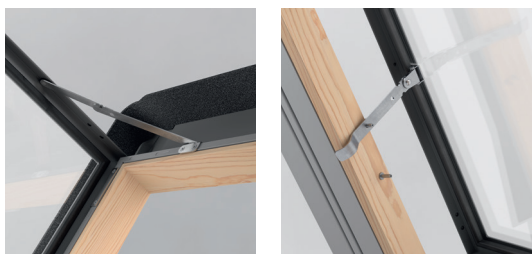

CONTROL / CONTROL RED

KFE / KFE RED

SVETLÍK

POUŽITIE

- Vo verejných a obytných budovách
- V nevykurovaných, neobývaných priestoroch ako sú podkrovia, garáže atď.
- Na strechy so sklonom 15 až 60° [KFE 8585: 15-45°]
- Vhodné pre všetky bežné typy strešných krytín až do výšky profilu 90 mm

VLASTNOSTI

- Obmedzovač otvárania
- Krídlo je možné upevniť v polohe otvorenia 90°
- Integrované lemovanie s manžetou
- Predinštalované penové tesnenie na strešnú krytinu
- Odolné voči poveternostným vplyvom a UV žiareniu
- 14 mm dvojsklo (3-8-3)
- Rukoväť z pozinkovanej ocele s dvoma polohami vetrania
- 5 ročná záruka
- Jednoduchá a rýchla montáž

MATERIÁL

- Rám: v peci sušené borovicové drevo s certifikáciou FSC
- Fungicídna ochrana
- Hliníkový profil krídla
- Bezolovnatá, dvojvrstvomá, ľahko tvarovateľná spodná manžeta
- Dostupné farebné varianty:
 - Šedá RAL 7043 (séria KFE)
 - Červená RAL 8004 (séria KFE RED)