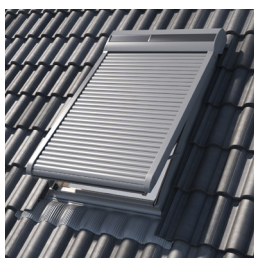

VELKOSTI [cm]

C2A	C4A	C6A	F4A	F6A	M4A	M6A	M8A	M10A	P6A	P8A	P10A	S6A	S8A	U4A	U8A
55x78	55x98	55x118	66x98	66x118	78x98	78x118	78x140	78x160	94x118	94x140	94x160	114x118	114x140	134x98	134x140

www.dakea.sk