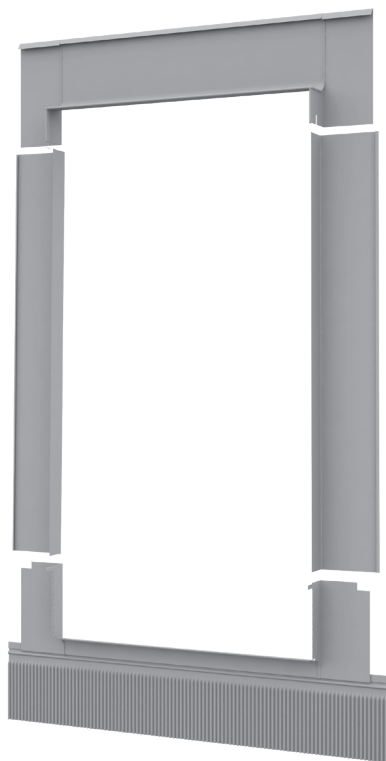

LEMOVANIE PRE KRYTINU SO STOJATOU DRÁŽKOU

KSS

POUŽITIE

- Vhodné pre strechy so sklonom 15 -90°
- Pre plechové strešné krytiny so stojatou drážkou
- Vhodné aj pre plechové krytiny "Click system"

VLASTNOSTI

- Dokonalá vodotesnosť
- Jednoduchá inštalácia
- Odolnosť voči UV žiareniu a vplyvom počasia
- Bezolovnaté komponenty
- Dostatočne dlhá spodná manžeta zaručuje dokonalé utesnenie okna aj v okolí stojatej drážky

MATERIÁL

- Hliník
- Farba šedá, RAL7043

DOSTUPNÉ ROZMERY [cm]

C2A	C4A	F6A	M4A	M6A	M8A	M10A	P6A	P8A	S6A
55x78	55x98	66x118	78x98	78x118	78x140	78x160	94x118	94x140	114x118

www.dakea.com