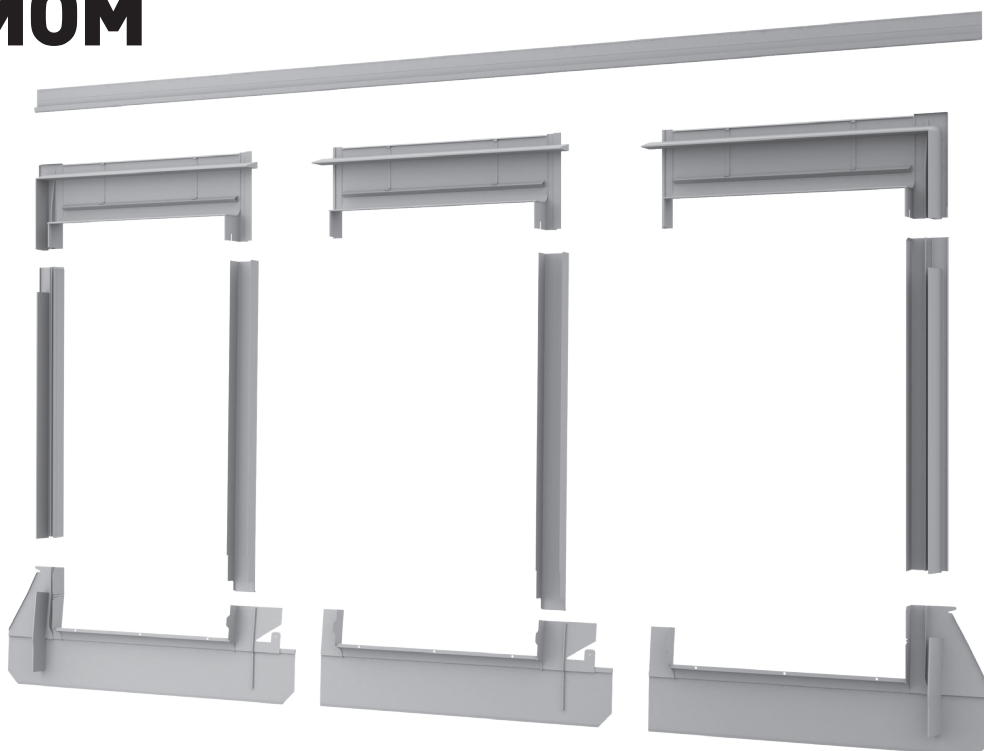

KOMBI LEMOVANIE NA PLOCHÚ STREŠNÚ KRYTINU SO ZÁMKOVÝM SYSTÉMOM

FCX

POUŽITIE

- Na strechy so sklonom 15 až 90°
- Vhodné pre plochú strešnú krytinu so zámkovým systémom s profilovou výškou 16-50 mm
- Horizontálna vzdialenosť medzi oknami 120 mm

VLASTNOSTI

- Perfektná vodotesnosť
- Jednoduchá montáž
- Odolné voči počasiu a UV žiareniu
- Bezolovnaté komponenty
- Bez spodnej manžety - perfektne sedí na ploché strešné materiály

MATERIÁL

- Hliník
- Antracitovo čierna, RAL 7043

DOSTUPNÉ VEĽKOSTI [cm]

C2A	C4A	C6A	F4A	F6A	M4A	M6A	M8A	M10A	P6A	P8A	S6A	S8A
55x78	55x98	55x118	66x98	66x118	78x98	78x118	78x140	78x160	94x118	94x140	114x118	114x140

www.dakea.sk

SPRIEVODCA NA VÝBER KOMBÍ LEMOVANIA