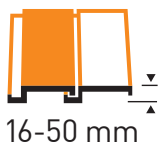

KOMBI LEMOVANIE NA PLOCHÚ STREŠNÚ KRYTINU SO ZÁMKOVÝM SYSTÉMOM

FCX

POUŽITIE

- Na strechy so sklonom 15 až 90°
- Vhodné pre plochú strešnú krytinu so zámkovým systémom s profilovou výškou 16-50 mm
- Horizontálna vzdialenosť medzi oknami 120 mm

DOSTUPNÉ VEĽKOSTI [cm]

C2A	C4A	C6A	F4A	F6A	M4A	M6A	M8A	M10A	P6A	P8A	S6A	S8A
55x78	55x98	55x118	66x98	66x118	78x98	78x118	78x140	78x160	94x118	94x140	114x118	114x140

www.dakea.sk

SPRIEVODCA NA VÝBER KOMBÍ LEMOVANIA