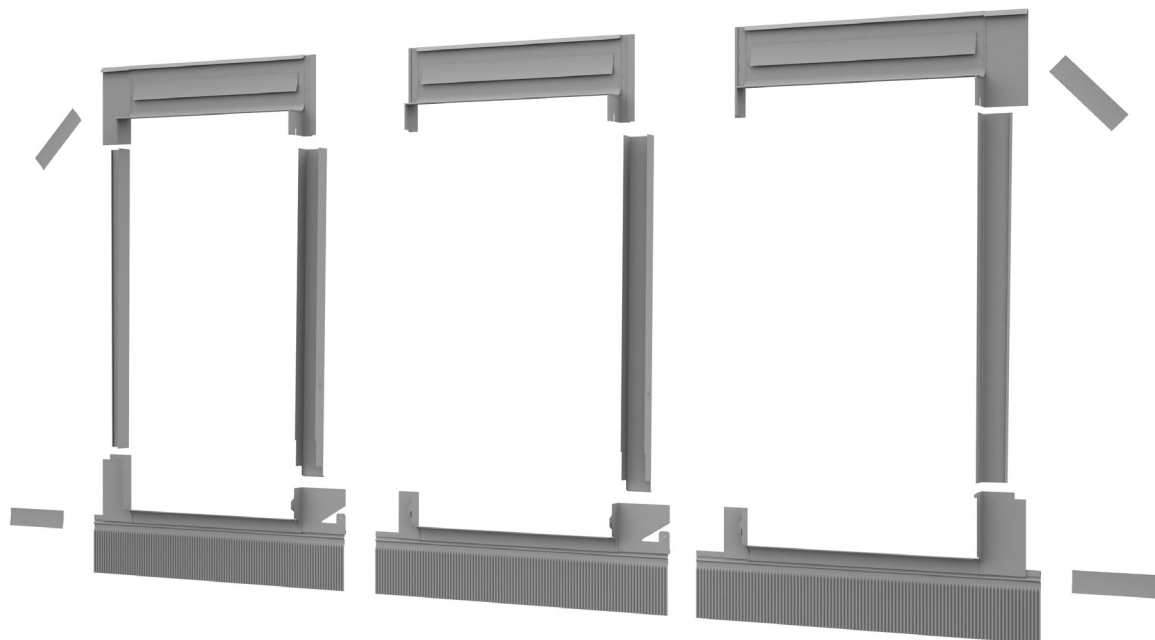

KOMBI LEMOVANIE PRE KRYTINU SO STOJATOU DRÁŽKOU

SSC

POUŽITIE

- Vhodné pre strechy so sklonom 15 -90°
- Pre plechové strešné krytiny so stojatou drážkou
- Vhodné aj pre plechové krytiny "Click system"
- Horizontálna vzdialenosť medzi oknami 120 mm

VLASTNOSTI

- Perfektná vodotesnosť
- Jednoduchá montáž
- Odolné voči počasiu a UV žiareniu
- Bezolovnaté komponenty
- Dostatočne dlhá spodná manžeta zaručuje dokonalé utesnenie okna aj v okolí stojatej drážky

MATERIÁL

- Hliník
- Farba šedá, RAL7043

DOSTUPNÉ VEĽKOSTI [cm]

C2A	C4A	F6A	M4A	M6A	M8A	M10A	P6A	P8A	S6A
55x78	55x98	66x118	78x98	78x118	78x140	78x160	94x118	94x140	114x118

www.dakea.sk

SPRIEVODCA NA VÝBER KOMBI LEMOVANIA