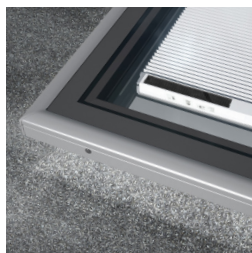

Kód veľkosti	0606	0609	0808	0909	0912	1010	1015	1212
Otvor pre okno do plochých striech [cm]	60x60	60x90	80x80	90x90	90x120	100x100	100x150	120x120