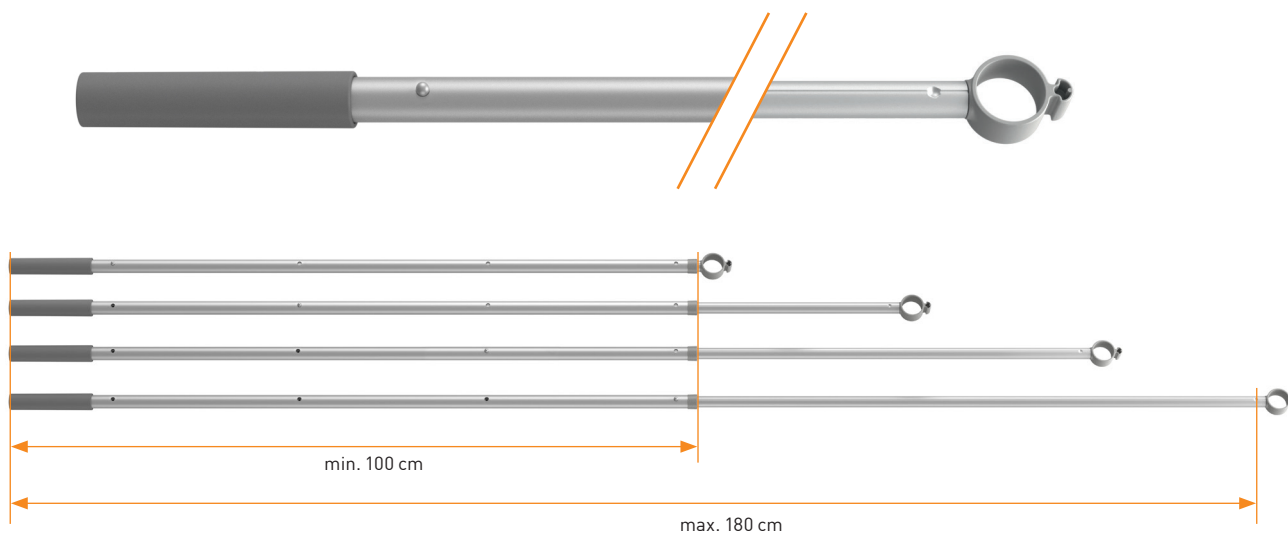

TECHNICKÁ ŠPECIFIKÁCIA

TELESKOPICKÁ OVLÁDACIA TYČ

ZCA200

VLASTNOSTI

- Na ručné ovládanie strešných okien a tieniacich doplnkov.
- Dĺžka nastaviteľná do 4 polôh v rozsahu 100 - 180 cm.
- Vhodná pre všetky typy strešných okien so spodnou kľučkou (vnútorný priemer koncovej hlavice je 28 mm)
- Prispôsobená na ovládanie roliet DUR / DUA
- Prispôsobená na ovládanie žalúzií PAR / PAA
- Vhodná na otváranie / zatváranie ventilačnej klapky na strešných oknách DAKEA
- Multifunkčná koncová hlavica
- Plastové madlo pre bezpečné uchopenie

MATERIÁL

- Eloxovaný hliník
- Plastové madlo

www.dakea.sk