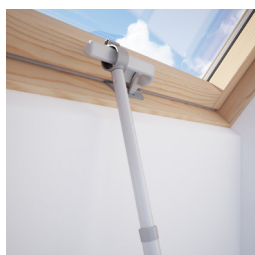

TECHNICKÁ ŠPECIFIKÁCIA

TELESKOPICKÁ OVLÁDACIA TYČ

ZCA200

VLASTNOSTI

- Na ručné ovládanie strešných okien a tieniacich doplnkov.
- Dĺžka nastaviteľná do 4 polôh v rozsahu 100 - 180 cm.
- Vhodná pre všetky typy strešných okien so spodnou kľučkou (vnútorný priemer koncovej hlavice je 28 mm)
- Prispôsobená na ovládanie roliet DUR / DUA
- Prispôsobená na ovládanie žalúzií PAR / PAA
- Vhodná na otváranie / zatváranie ventilačnej klapky na strešných oknách DAKEA
- Multifunkčná koncová hlavica
- Plastové madlo pre bezpečné uchopenie

MATERIÁL

- Eloxovaný hliník
- Plastové madlo

www.dakea.sk