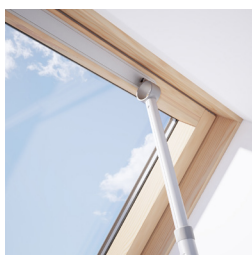

TECHNICKÁ ŠPECIFIKÁCIA

TELESKOPICKÁ OVLÁDACIA TYČ

ZCA200

VLASTNOSTI

- Na ručné ovládanie strešných okien a tieniacich doplnkov.
- Dĺžka nastaviteľná do 4 polôh v rozsahu 100 - 180 cm.
- Vhodná pre všetky typy strešných okien so spodnou kľučkou (vnútorný priemer koncovej hlavice je 28 mm)
- Prispôsobená na ovládanie roliet DUR / DUA
- Prispôsobená na ovládanie žalúzií PAR / PAA
- Vhodná na otváranie / zatváranie ventilačnej klapky na strešných oknách DAKEA
- Multifunkčná koncová hlavica
- Plastové madlo pre bezpečné uchopenie

MATERIÁL

- Eloxovaný hliník
- Plastové madlo

www.dakea.sk