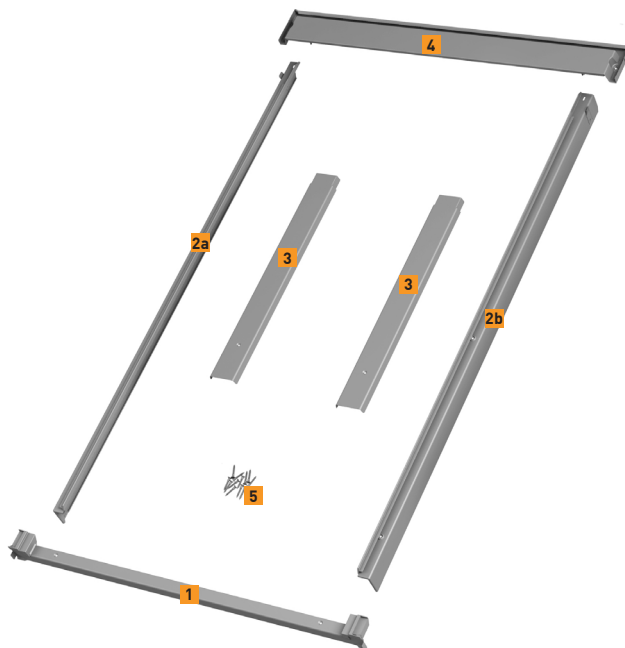

## POUŽITIE

- Na projekty, kde nie je možné použiť žiadné zo štandardných lemovaní
- Kompatibilné s drevenými aj PVC oknami\*

\* Prioritne použite oplechovanie pribalené so strešným oknom pred oplechovaním z balenia lemovania

## DIELY

- Spodné oplechovanie rámu ( 1 )
- Bočné oplechovanie rámu, ľavé ( 2a ) a pravé ( 2b )
- Horný U profil ( 3 )
- Horné oplechovanie rámu ( 4 )
- Fixačné skrutky oplechovania