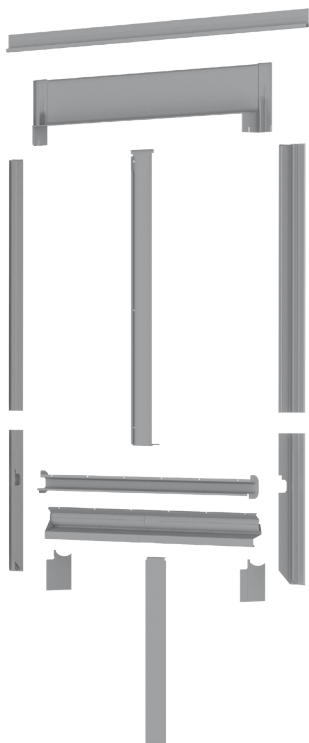

KOMBI LEMOVANIE PRE PLOCHÚ KRYTINU PRE OKNÁ VERTICA ENERGY

SBN

POUŽITIE

- Vhodné na montáž dvoch strešných okien s doplnkovými oknami VERTICA ENERGY (KAN) vedľa seba
- Do striech so sklonom 15°-55°
- Pre plochú strešnú krytinu s výškou do 8 mm (max výška prekrytia 16 mm (2 x 8 mm))
- Horizontálna vzdialenosť strešných okien 120mm
- Pre obe riešenia : S bočným previsom alebo bez

DOSTUPNÉ VEĽKOSTI* [cm]

M4A	M6A	M8A	M10A
78x98	78x118	78x140	78x160

*V závislosti od veľkosti horných strešných okien

Riešenie s bočným previsom

Riešenie bez bočného previsu

VLASTNOSTI

- Perfektná vodeodolnosť
- Jednoduchá montáž
- Odolné voči UV žiareniu a vplyvom počasia
- Bezolovnaté