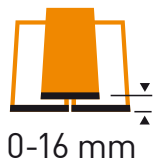

KOMBI LEMOVANIE PRE PLOCHÚ KRYTINU PRE OKNÁ VERTICA ENERGY

SBN

POUŽITIE

- Vhodné na montáž dvoch strešných okien s doplnkovými oknami VERTICA ENERGY (KAN) vedľa seba
- Do striech so sklonom 15°-55°
- Pre plochú strešnú krytinu s výškou do 8 mm (max výška prekrytia 16 mm (2 x 8 mm))
- Horizontálna vzdialenosť strešných okien 120mm
- Pre obe riešenia : S bočným previsom alebo bez

DOSTUPNÉ VEĽKOSTI* [cm]

M4A	M6A	M8A	M10A
78x98	78x118	78x140	78x160

*V závislosti od veľkosti horných strešných okien

Riešenie s bočným previsom

Riešenie bez bočného previsu

VLASTNOSTI

- Perfektná vodeodolnosť
- Jednoduchá montáž
- Odolné voči UV žiareniu a vplyvom počasia
- Bezolovnaté