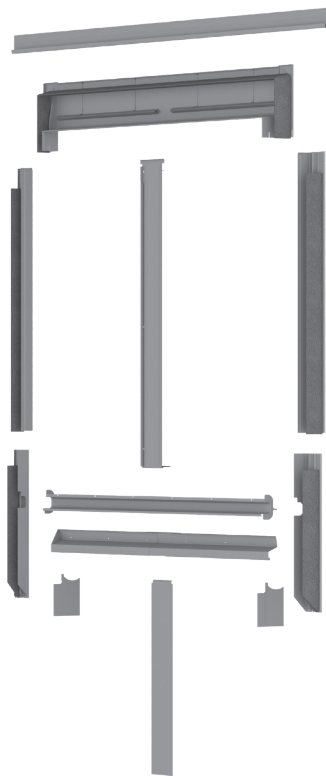

UNIVERZÁLNE KOMBI LEMOVANIE PRE OKNÁ VERTICA ENERGY

UBN

POUŽITIE

- Vhodné na montáž dvoch strešných okien s doplnkovými oknami VERTICA ENERGY (KAN) vedľa seba
- Do striech so sklonom 15°-55°
- Pre vysokoprofilovanú strešnú krytinu s výškou 16 - 120 mm
- Horizontálna vzdialenosť strešných okien 120mm
- Pre obe riešenia : S bočným previsom alebo bez

DOSTUPNÉ VEĽKOSTI* [CM]

M4A	M6A	M8A	M10A
78x98	78x118	78x140	78x160

*V závislosti od veľkosti horných strešných okien

Riešenie s bočným previsom

Riešenie bez bočného previsu

www.dakea.com

VLASTNOSTI

- Perfektná vodeodolnosť
- Jednoduchá montáž
- Odolné voči UV žiareniu a vplyvom počasia
- Bezolovnaté
- Penové tesnenie