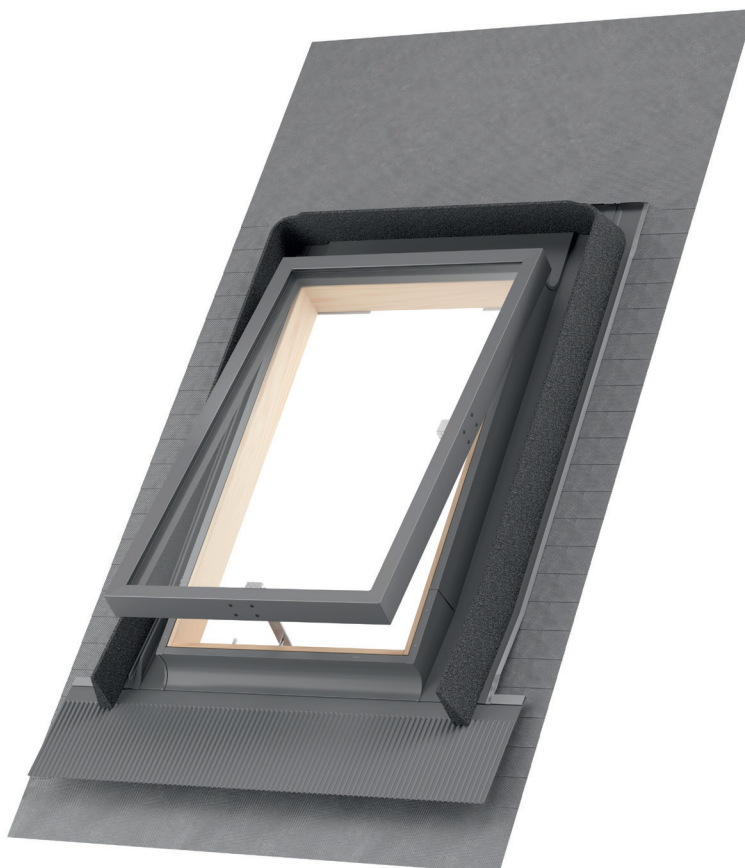

### POUŽITIE

- Vo verejných a obytných budovách
- V nevykurovaných, neobývaných priestoroch ako sú podkrovia, garáže atď.
- Na strechy so sklonom 15 až 60°
- Vhodné pre všetky bežné typy strešných krytín až do výšky profilu 90 mm

### VLASTNOSTI

- Predinštalovaný golier zo strešnej fólie
- Integrované lemovanie s manžetou
- Predinštalované penové tesnenie na strešnú krytinu
- Odolné voči poveternostným vplyvom a UV žiareniu
- 14 mm dvojsklo [3-8-3]
- Rukoväť z pozinkovanej ocele s dvoma polohami vetrania
- 5 ročná záruka
- Jednoduchá a rýchla montáž

### MATERIÁL

- Rám: v peci sušené borovicové drevo s certifikáciou FSC
- Fungicídna ochrana
- Hliníkový profil krídla
- Bezolovnatá, dvojvrstvomá, ľahko tvarovateľná spodná manžeta
- Dostupné farebné varianty:
- Šedá RAL 7043