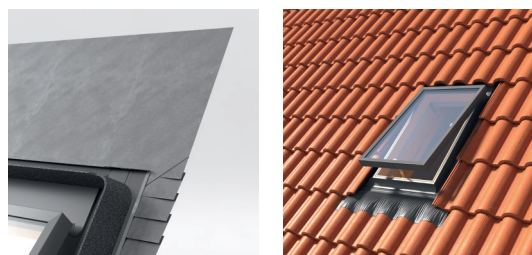

### POUŽITIE

- Vo verejných a obytných budovách
- V nevykurovaných, neobývaných priestoroch ako sú podkrovia, garáže atď.
- Na strechy so sklonom 15 až 60°
- Vhodné pre všetky bežné typy strešných krytín až do výšky profilu 90 mm

### VLASTNOSTI

- Predinštalovaný golier zo strešnej fólie
- Integrované lemovanie s manžetou
- Predinštalované penové tesnenie na strešnú krytinu
- Odolné voči poveternostným vplyvom a UV žiareniu
- 14 mm dvojsklo [3-8-3]
- Rukoväť z pozinkovanej ocele s dvoma polohami vetrania
- 5 ročná záruka
- Jednoduchá a rýchla montáž

### MATERIÁL

- Rám: v peci sušené borovicové drevo s certifikáciou FSC
- Fungicídna ochrana
- Hliníkový profil krídla
- Bezolovnatá, dvojvrstvomá, ľahko tvarovateľná spodná manžeta
- Dostupné farebné varianty:
- Šedá RAL 7043