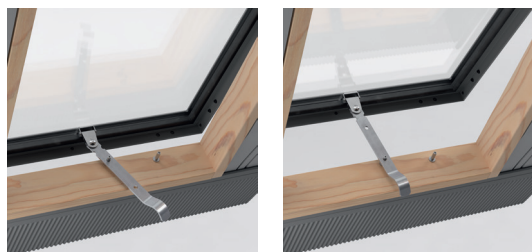

### POUŽITIE

- Vo verejných a obytných budovách
- V nevykurovaných, neobývaných priestoroch ako sú podkrovia, garáže atď.
- Na strechy so sklonom 15 až 60°
- Vhodné pre všetky bežné typy strešných krytín až do výšky profilu 90 mm

### VLASTNOSTI

- Predinštalovaný golier zo strešnej fólie
- Integrované lemovanie s manžetou
- Predinštalované penové tesnenie na strešnú krytinu
- Odolné voči poveternostným vplyvom a UV žiareniu
- 14 mm dvojsklo [3-8-3]
- Rukoväť z pozinkovanej ocele s dvoma polohami vetrania
- 5 ročná záruka
- Jednoduchá a rýchla montáž

### MATERIÁL

- Rám: v peci sušené borovicové drevo s certifikáciou FSC
- Fungicídna ochrana
- Hliníkový profil krídla
- Bezolovnatá, dvojvrstvomá, ľahko tvarovateľná spodná manžeta
- Dostupné farebné varianty:
- Šedá RAL 7043