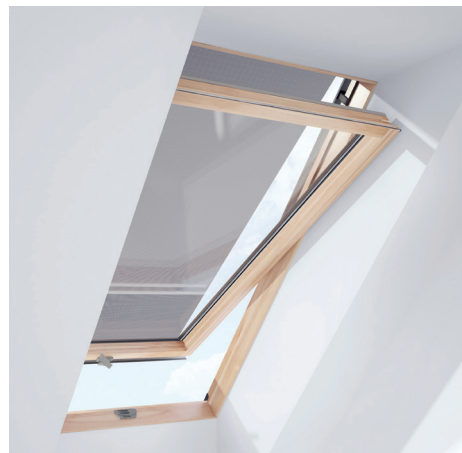

OCHRANA PROTI TEPLU

VONKAJŠIA MARKÍZA | MIA

VLASTNOSTI

Dokonale prilieha k našim strešným oknám – netreba žiadne úpravy

Jednoduchá montáž – trvá len 5 minút

Sklolaminátová textília potiahnutá PVC

Tkanina je navrhnutá tak, aby zachytávala teplo vonku a dovnútra prepúšťala mäkké svetlo

Tkanina je odolná voči UV žiareniu a vode

Markíza sa inštaluje na hornú časť strešného okna

Markíza sa veľmi jednoducho ovláda z interiéru

Pri použití markízy je veľmi jednoduché okno otvoriť a vetrať

Tkanina markízy je o 2 cm širšia ako šírka zasklenia – aj pri otvorenom okne poskytuje zvýšenú ochranu

2-ročná záruka

FARBA

4260 Čierna

4260