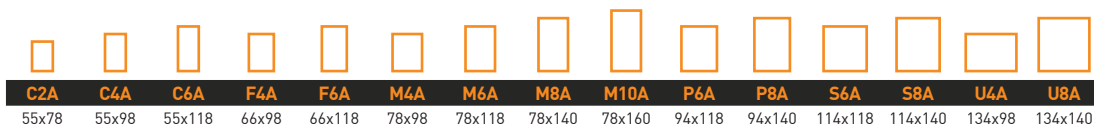

DOSTUPNÉ ROZMERY [cm]

V ČOM SPOČÍVA UNIVERZÁLNOŠŤ?

Produkt je kompatibilný s oknami Dakea, VELUX®, Fakro®, RoofLITE®, Keylite®, DAKSTRA, Optilight® a Starlite®.